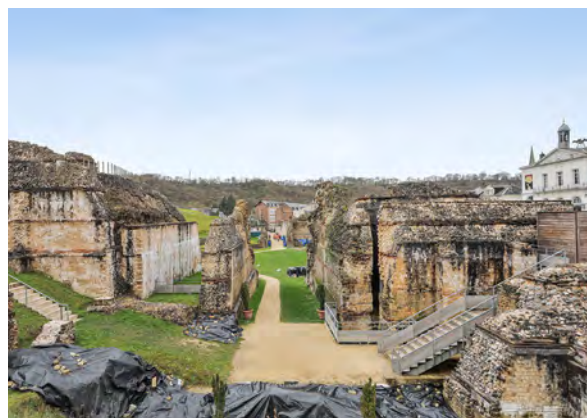

## GRAND EST

Séchoir à tabac de Lipsheim, remonté  
à l'Ecomusée d'Alsace d'Ungersheim (68)

Avant démontage : séchoir à tabac de Lipsheim © Dominique Tomasini

## NORMANDIE

Théâtre romain de Lillebonne (76)

Théâtre romain de Lillebonne © Ocus - Fondation du patrimoine